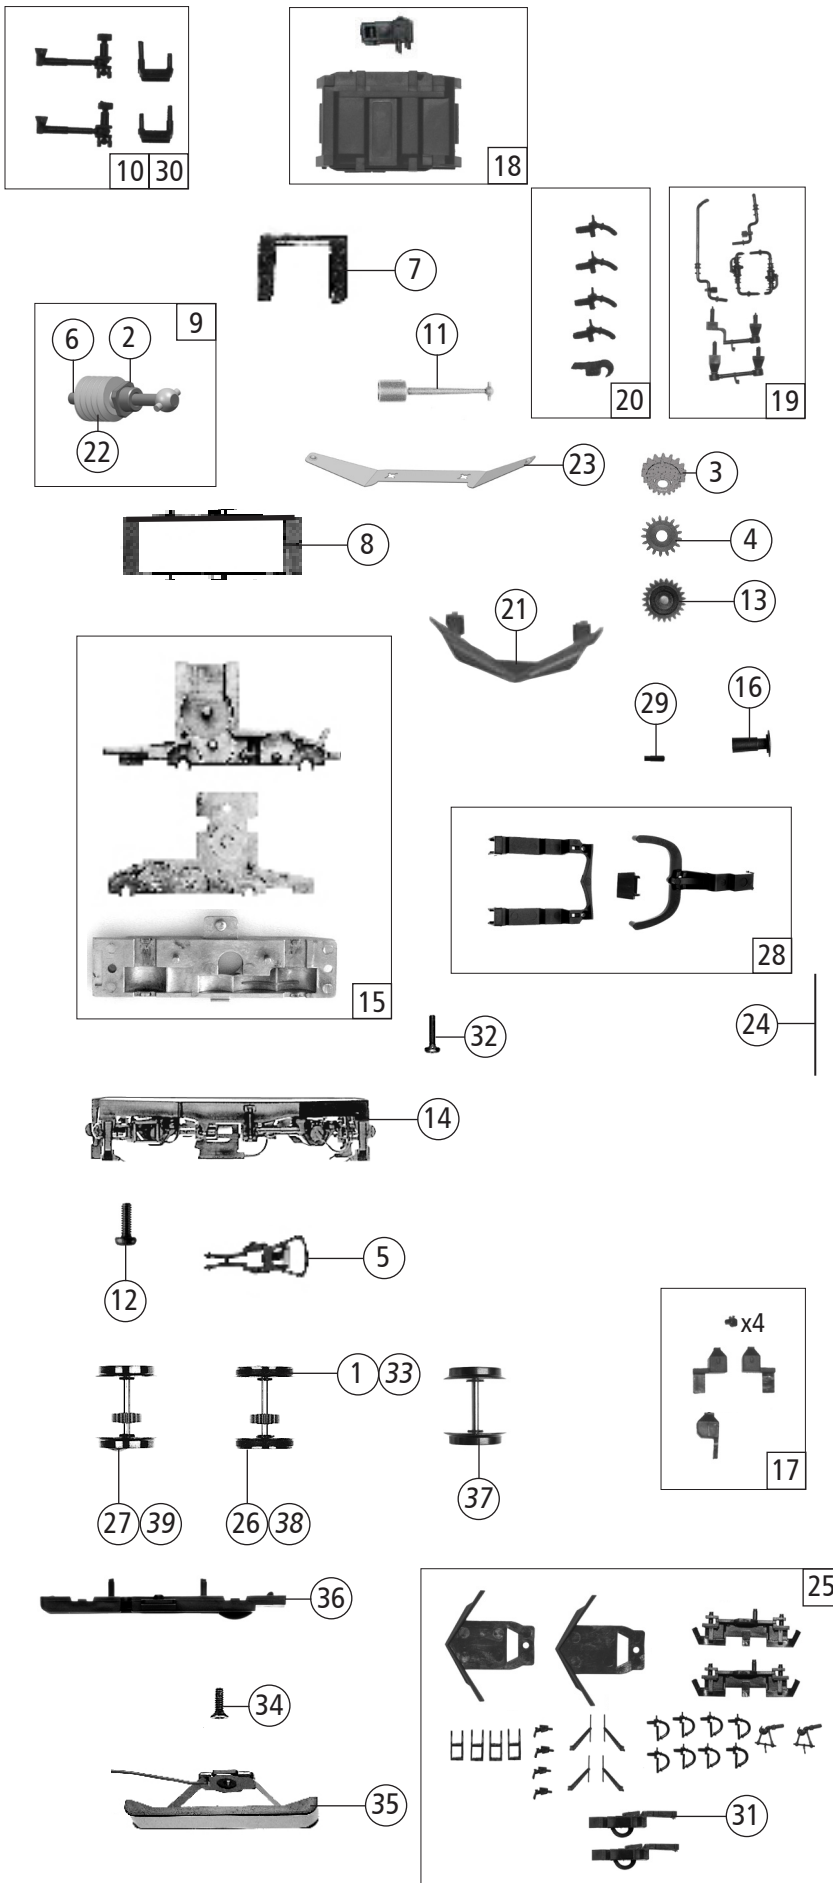

Pos. Nr. Pos.no.	Beschreibung Description	Art.-Nr. Art.no.	Preisgruppe Price bracket
73178	Green cargo Br 185.2	==	
73179		==	🔊
79179		~	🔊
1	Gehäuse komplett Betr. Nr. 618 5404-1 Body assembly loco no. 618 5404-1	146928	34
2	Stromabnehmer Pantograph	85383	19
3	FK-Schraube M2x4,5/7,5 mm FK-Screw	85771	4
4	Konusfeder Conical spring	86202	3
5	Kardanschale kurz Cardan bearing short	87129	4
6	Motordistanzplatte Motor spacer plate	135856	3
7	Brückenstecker Jumper	133241	10
8	Anschlag Bedstop	123876	3
9	GF-Schraube M1,6x5 mm GF-Screw	115269	3
10	Platine komplett Printed circuit assembly	141548	20
11	LED - Platine unten Lower LED - PCB	143604	15
12	TS - Dachsteckteile Part set-Roof plug-in parts	123005	8
13	TS - Dachleitungen Part set roof wires	123006	9
14	Dachdeckel Roof cover	146929	6
15	Motor komplett Motor assembly	85111	28
16	TS - Fenster+Lichtleiter Part set -Window+light conductor	146930	8
17	TS - Frontgriffe Part set front handrails	129845	6
18	TS-Griffe Part set-Handles	146931	7
19	Scheibenwischer li+re Wipers L+R	123016	6
20	Türgriff Door handrail	123017	5
21	SK-Schraube M1,6x4 mm SK-Screw	115161	3
22	Grundrahmen Main frame	146224	18
23	Lokführer Loco driver	110407	6
24	Führerstand Driver's cab interior	131669	5
25	TS-Lichtabdeckungen Part set-Light covers	138256	6
26	Pufferbohle Buffer beam	135873	5
27	Isolator Isolator	146240	6
28	UIC-Steckdose UIC-Plug-in socket	129829	4
29	Seitenkameras 3 farben Side cameras in 3 colours	96772	5
30	Kontaktfeder Contact spring	116876	3
31	Kohlebürste Carbon brush	89743	6
32	Bürstenfeder carbon brush spring	114197	3
33	Stirntritt li.+re. Front steps L+R	146933	6
34	TS - Sandkastenleitung Set of sand box pipes	135877	6
35	GF-Schraube M2x5 mm GF-Screw	114966	3
Sound			
36	Platine f. Sound PCB for sound	141569	22
37	Lautsprecherbox Loudspeaker box	141570	5
38	Lautsprecher Loudspeaker	129524	13
39	Sounddecoder Sound decoder	129000	39